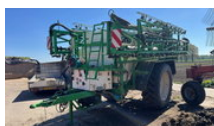

# CHD F 4145 Veldsport F4146

## Allgemeine Merkmale

Marke	CHD
Unterkategorie	Gebläse Spritzen
Nummernschild	LJT-39-X
Baujahr	2009
Datum der Erstzulassung	30-06-2009
Zustand	Gebraucht

## Eigenschaften

Leergewicht	5.500kg
Tragfähigkeit	4.300kg

CHD F 4145 Veldsport F4146

Zubehör